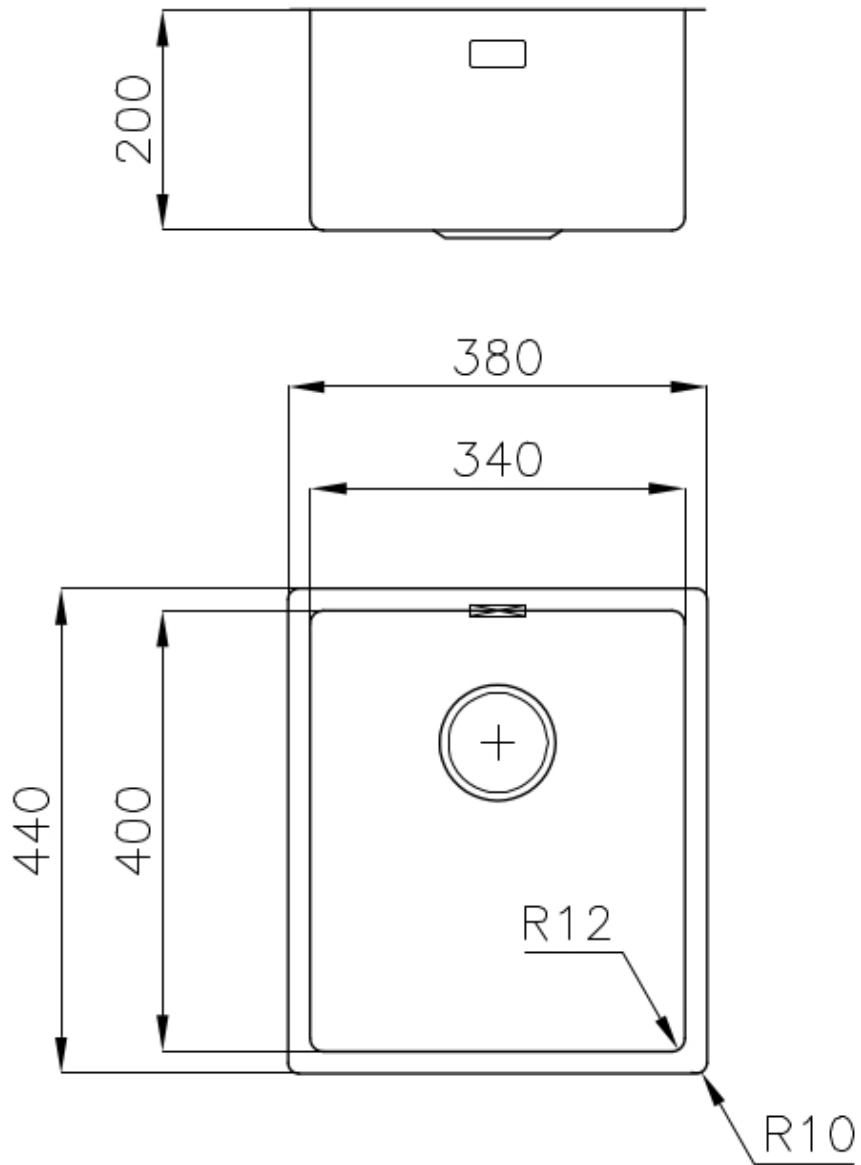

DETTAGLI

Bordo Installazione

Sottotop

Finitura Spazzolato Foster

Materiale Acciaio inox AISI 304

Texture Spazzolatura in linea

Base 40 cm

Dimensioni 380x440 mm

Dotazioni standard Ganci di fissaggio, guarnizione, piletta, troppo-pieno e sifone, Imballo in scatola

Fori Mixer Nessun foro di serie

Foro incasso Vedi scheda tecnica

Gocciolatoio No

Larghezza 38 cm

Misura vasca 340x400mm

Numero vasche 1 vasca

Piletta Piletta SPACE 3,5"

DATI TECNICI

ACCESSORI OPZIONALI

Cestello portapiatti inox

8100 303

* solo in abbinamento con l'accessorio
8644 101

Cestello portapiatti inox