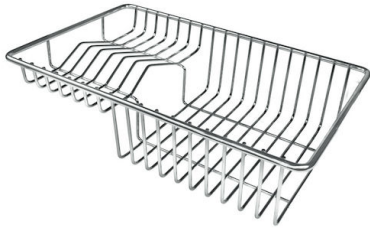

VASCA A RAGGIO STRETTO

Vasche con forme squadrate dal design moderno e con aumentata capienza. Per un'estetica minimal coniugata con la massima praticità.

VASCA PROFONDA

Vasche che raggiungono una profondità importante, oltre i 20 cm, grazie alla evoluta tecnologia produttiva, che offrono grande capienza e praticità in tutte le operazioni di lavaggio.

Dotazioni standard Ganci di fissaggio, guarnizione, piletta, troppo-pieno e sifone, Imballo in scatola

Fori Mixer Nessun foro di serie

Foro incasso Vedi scheda tecnica

Gocciolatoio No

Larghezza 38 cm

Misura vasca 340x400mm

Numero vasche 1 vasca

Piletta Piletta SPACE 3,5"

DATI TECNICI

ACCESSORI OPZIONALI

Cestello portapiatti inox

8100 303

* solo in abbinamento con l'accessorio
8644 101

Cestello portapiatti inox

8100 201

Tagliere in cristallo

8631 300

Tagliere in HPDE

8657 001

Tagliere Twin in HDPE

8644 101

Vaschetta bianca