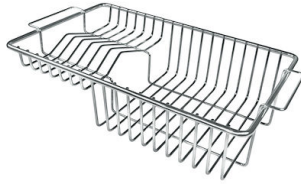

VASCA A RAGGIO STRETTO

Vasche con forme squadrate dal design moderno e con aumentata capienza. Per un'estetica minimal coniugata con la massima praticità.

VASCA PROFONDA

Vasche che raggiungono una profondità importante, oltre i 20 cm, grazie alla evoluta tecnologia produttiva, che offrono grande capienza e praticità in tutte le operazioni di lavaggio.

Dotazioni standard Ganci di fissaggio, guarnizione, piletta, troppo-pieno e sifone, Imballo in scatola

Fori Mixer Nessun foro di serie

Foro incasso Vedi scheda tecnica

Gocciolatoio No

Larghezza 38 cm

Misura vasca 340x400mm

Numero vasche 1 vasca

Piletta Piletta SPACE 3,5"

DATI TECNICI

ACCESSORI OPZIONALI

Cestello portapiatti inox

8100 303

* solo in abbinamento con l'accessorio
8644 101

Cestello portapiatti inox

8100 201

Tagliere in cristallo

8631 300

Tagliere in HPDE

8657 001

Tagliere Twin in HDPE

8644 101

Vaschetta bianca